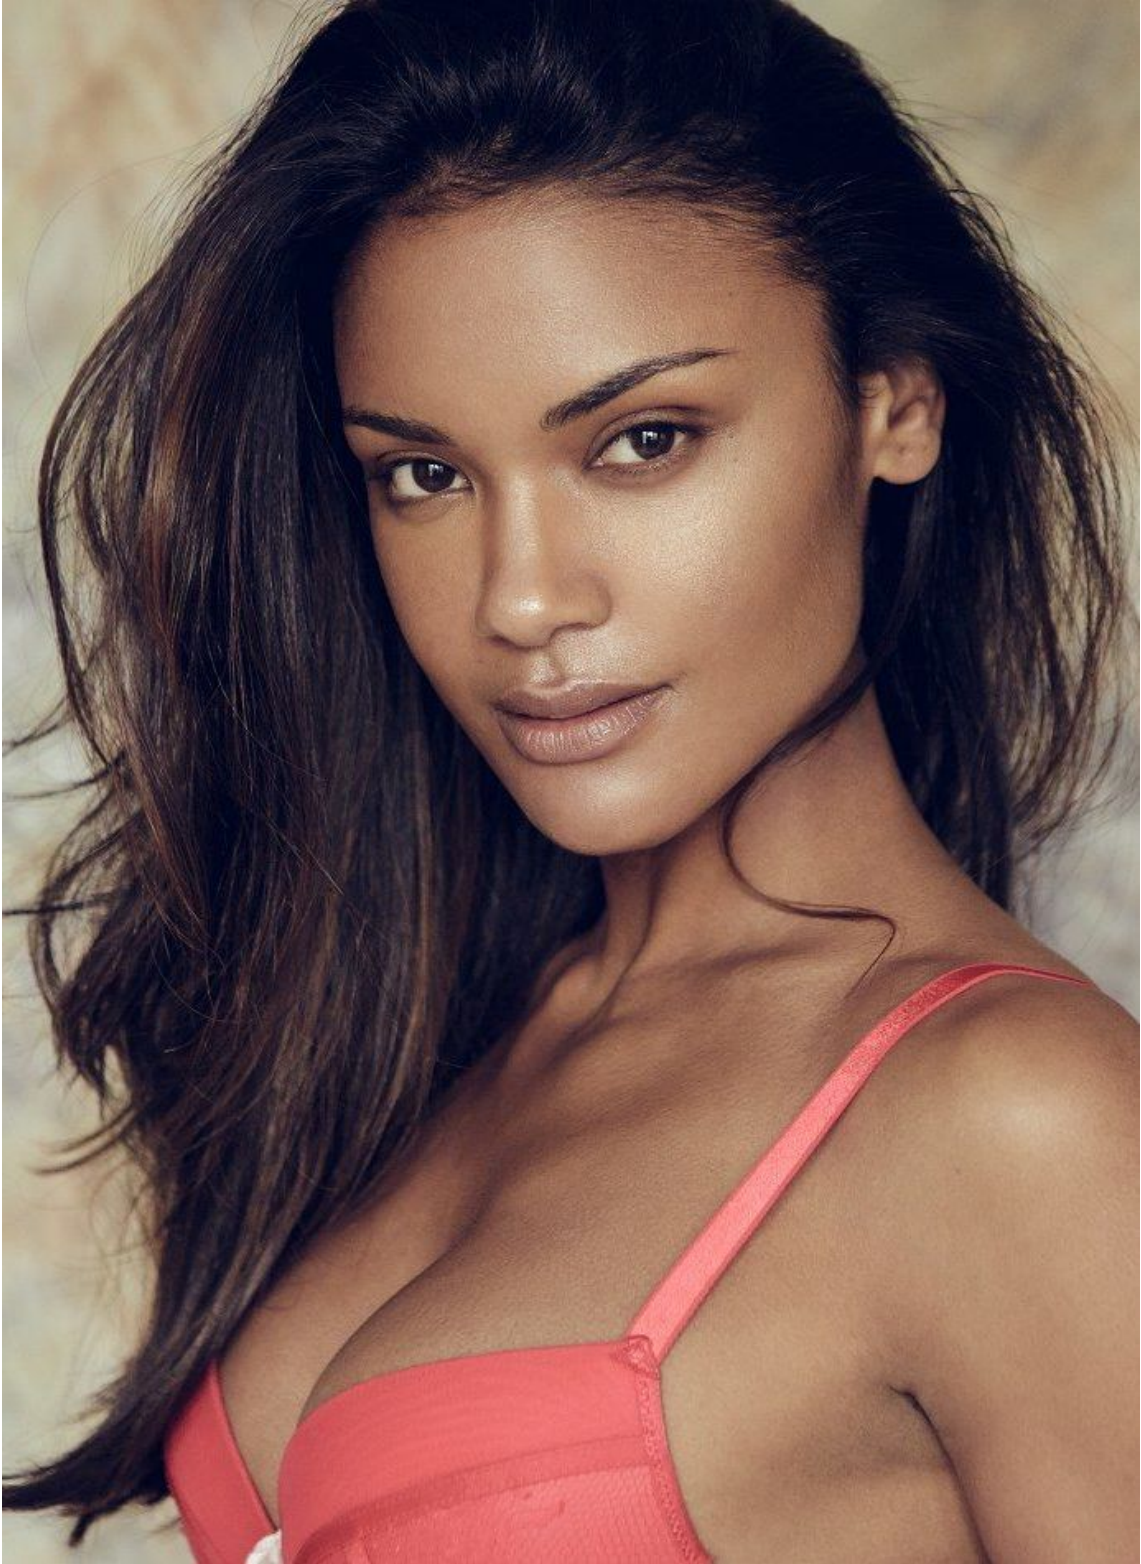

GEISA SOUZA

height 175 cm · bust 86 cm · cup C · waist 61 cm · hips 89 cm · dress 36
shoes size 41 · hair brown · eyes brown